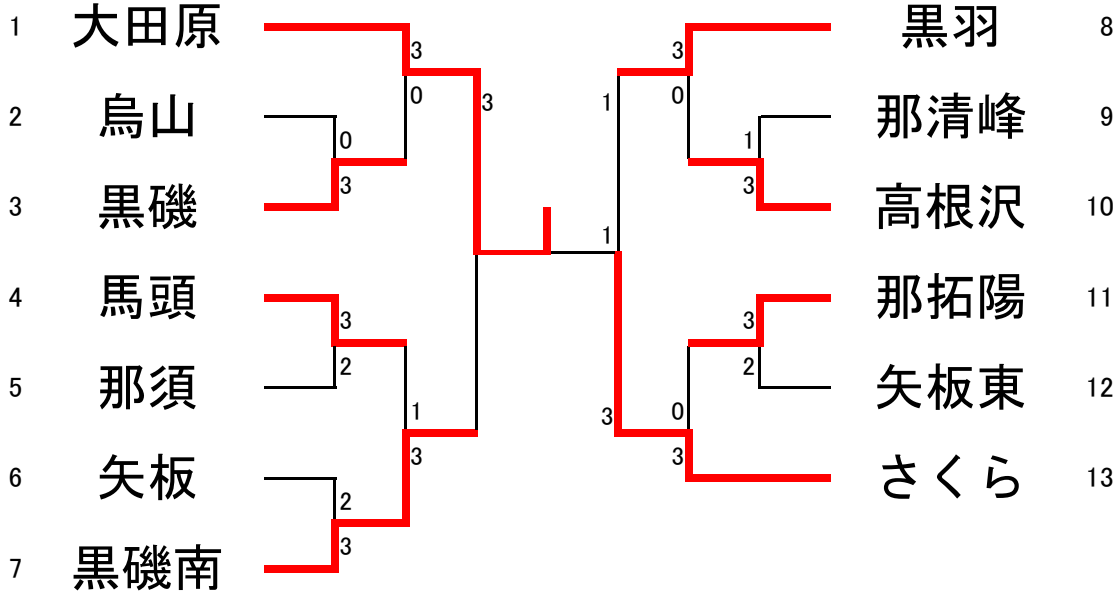

令和6年度栃高体連県北部支部総体卓球大会  
兼全国高等学校卓球選手権大会県北部地区予選会

学校対抗  
男子

代表決定戦

令和6年度栃高体連県北部支部総体卓球大会  
兼全国高等学校卓球選手権大会県北部地区予選会

女子学校対抗

Aリーグ		1	2	3	ポイント	順位
		大女	烏山	矢板東		
1	大女		○3-0	○3-0	4	1
2	烏山	×0-3		×0-3	2	3
3	矢板東	×0-3	○3-0		3	2

Bリーグ		1	2	3	ポイント	順位
		黒磯南	那拓陽	黒磯		
1	黒磯南		○3-2	○3-2	4	1
2	那拓陽	×2-3		○3-2	3	2
3	黒磯	×2-3	×2-3		2	3

各リーグ1位で1. 2位決定戦を行う。

リーグ戦の順序

2-3,1-3,1-2